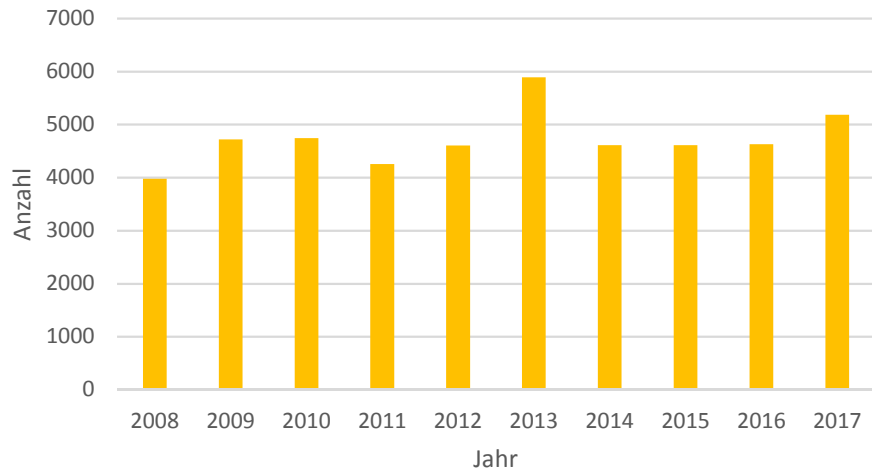

Kärntenweite Fallwildzahlen der letzten 10 Jahren

Fallwildzahlen Rehwild

Fallwildzahlen Rotwild

Fallwildzahlen Gamswild

Fallwildzahlen Schwarzwild