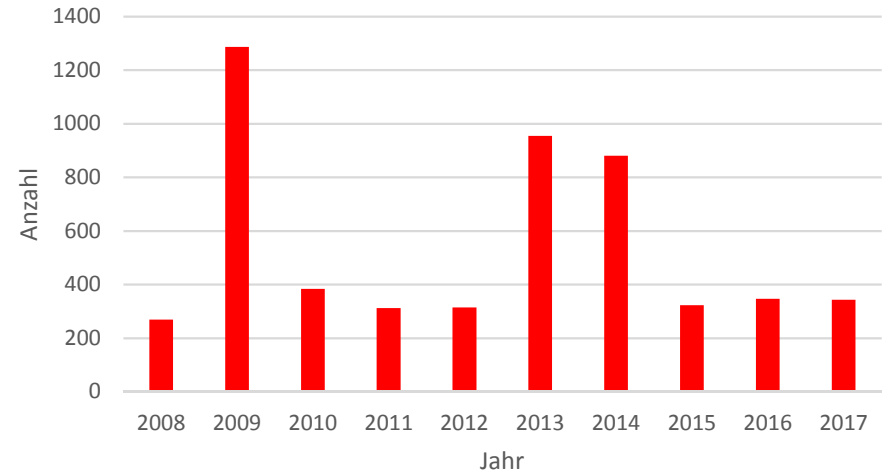

Kärntenweite Fallwildzahlen der letzten 10 Jahren

Fallwildzahlen Rehwild

Fallwildzahlen Rotwild

Fallwildzahlen Gamswild

Fallwildzahlen Schwarzwild