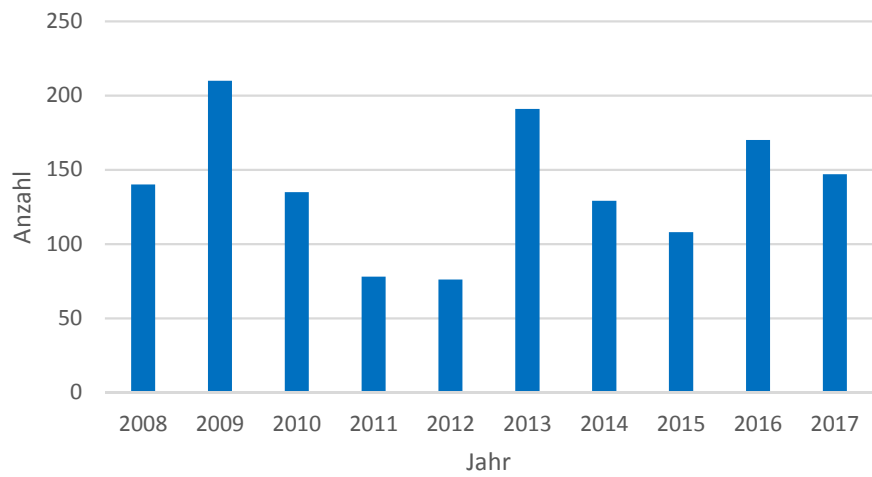

Kärntenweite Fallwildzahlen der letzten 10 Jahren

Fallwildzahlen Rehwild

Fallwildzahlen Rotwild

Fallwildzahlen Gamswild

Fallwildzahlen Schwarzwild