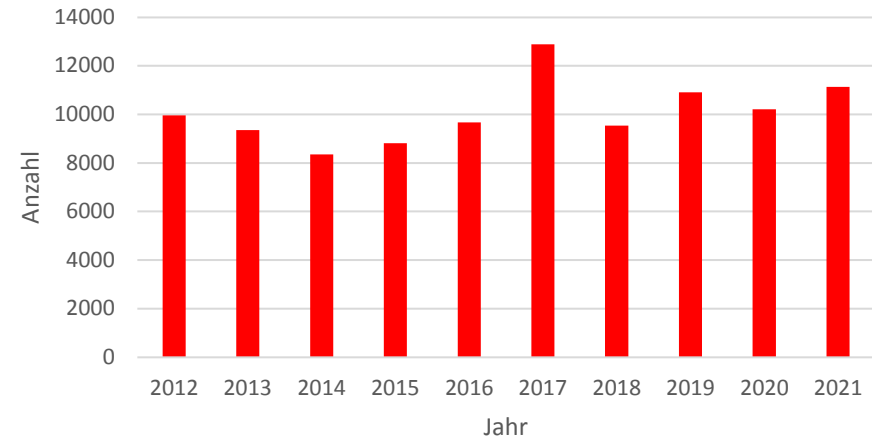

Kärntenweite Abschusszahlen der letzten 10 Jahre

Rehwildabschuss

Rotwildabschuss

Gamswildabschuss

Schwarzwildabschuss