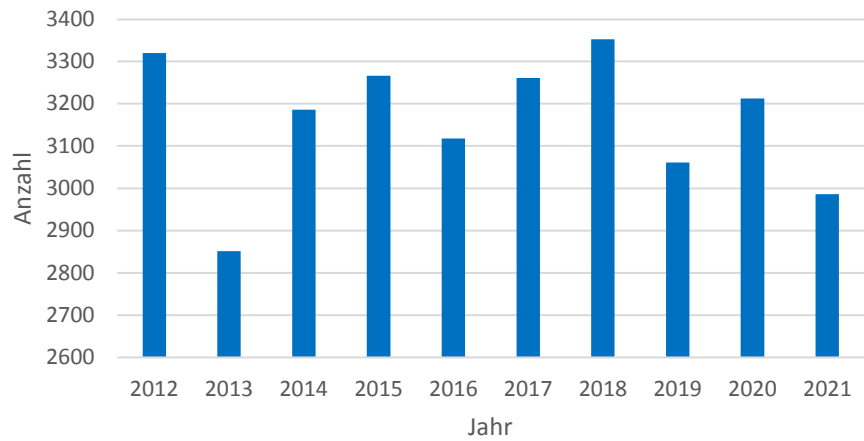

Kärntenweite Abschusszahlen der letzten 10 Jahre

Rehwildabschuss

Rotwildabschuss

Gamswildabschuss

Schwarzwildabschuss